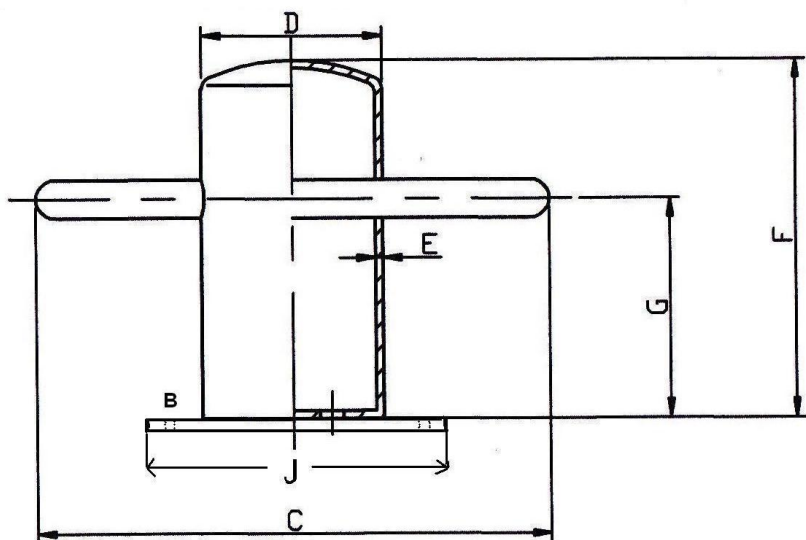

De Scholde-Sailinox bv / SAILINOX
 Spoelstraat 3-20
 8281 JT Genemuiden
 tel: 038-3859669
 fax: 038-3859967
www.sailinox.nl
info@sailinox.nl

RVS Penbolder met voetplaat

Stijlvolle penbolder met voetplaat, gemaakt van zeewaterbestendig roestvrijstaal AISI 316, hoogglans gepolijst.

Art. no.	C (mm)	D	E	F	G	Afm. voetplaat	B
5072	125	50	2.5	100	78	72x72x2.5	6.5
5073	145	60	3.0	115	80	90x90x3.0	8.5
5074	170	76	3.5	140	90	110x110x3.0	10.5
5075	280	102	5.0	180	98	148x148x5.0	12