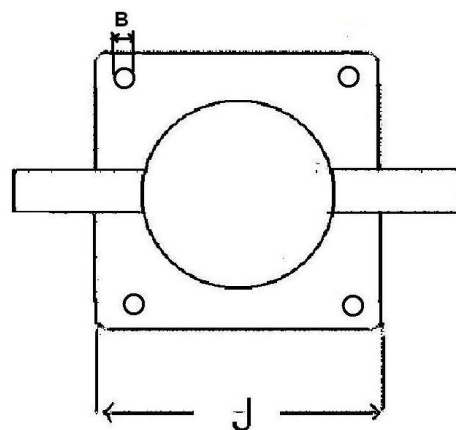

De Scholde-Sailinox bv / SAILINOX
 Spoelstraat 3-20
 8281 JT Genemuiden
 tel: 038-3859669
 fax: 038-3859967
www.sailinox.nl
info@sailinox.nl

RVS Penbolder met voetplaat

Stijlvolle penbolder met voetplaat, gemaakt van zeewaterbestendig roestvrijstaal AISI 316, hoogglans gepolijst.

Art. no.	C (mm)	D	E	F	G	Afm. voetplaat	B
5072	125	50	2.5	100	78	72x72x2.5	6.5
5073	145	60	3.0	115	80	90x90x3.0	8.5
5074	170	76	3.5	140	90	110x110x3.0	10.5
5075	280	102	5.0	180	98	148x148x5.0	12